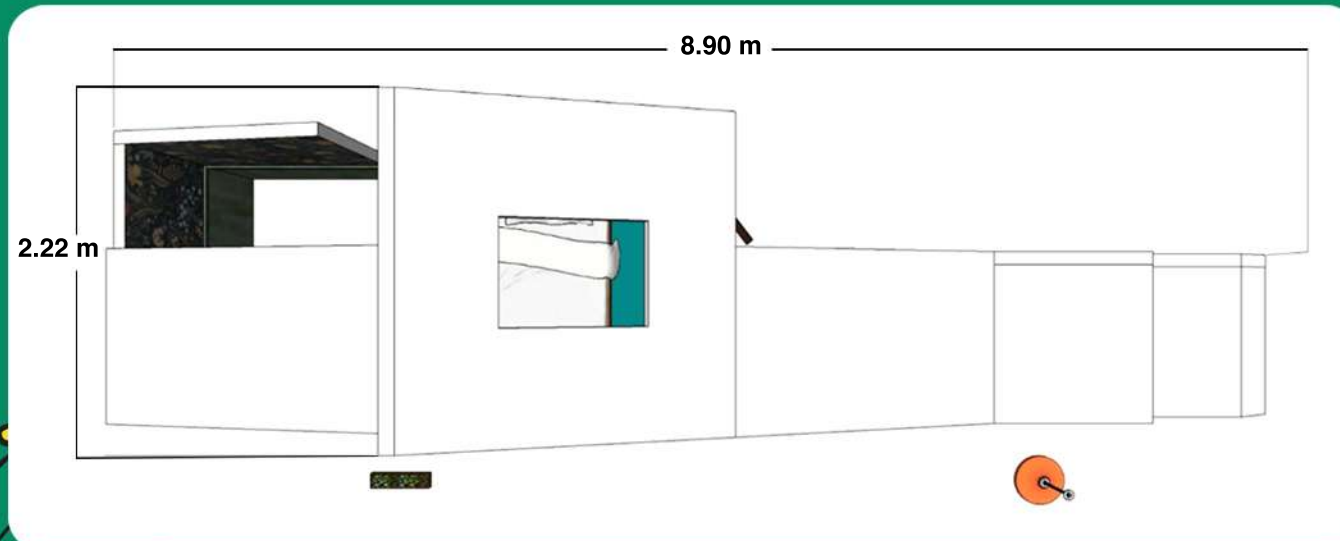

Planta

REQUERIMIENTOS
ESPECIALES

1 seguidor
1 micrófono inalámbrico
5 bocinas
Sistema de PA con subwoofer

Tiempo de
montaje:
1 día

Tiempo de
desmontaje:
5 horas