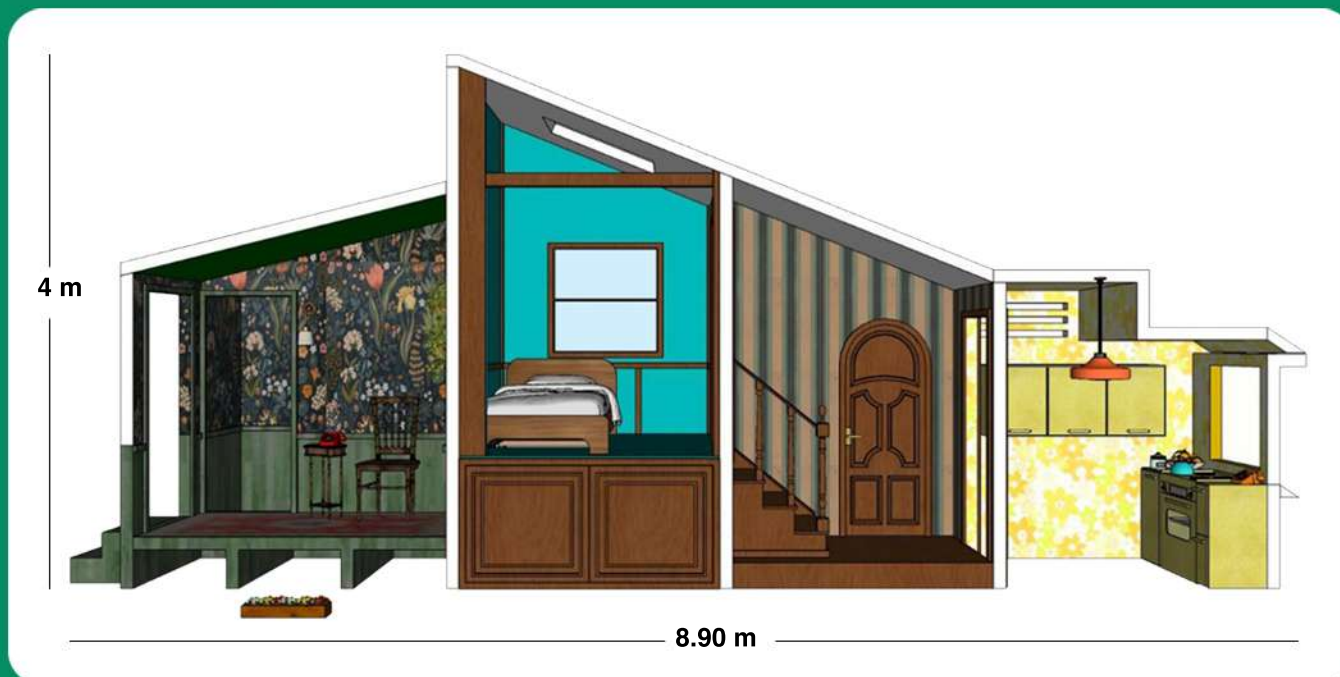

Óscar Ramírez
Cartelera de Teatro

REQUERIMIENTOS TÉCNICOS

RIDER
AQUÍ

Frontal

Tipo de Escenario: **A la italiana**
Boca de Escena: **mínimo 9 m**
Profundidad: **mínimo 4 m** | Altura: **mínimo 5 m**

MUDANZA